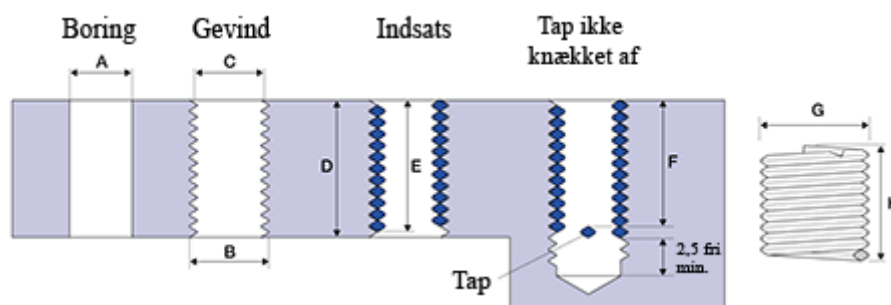

Varenummer: 1310402400300
Beskrivelse: KLEE Gevindindsats LOCKFIL+ M2 x 0,40
boreddybde 3mm

Mål

A	= 2,1 -0,01 +0,09
B	= 2.520
C	= 2,26 -0 +0,053
D	= 3.00
Gevind	= M2 x 0,40
G Min/Maks	= 2,60 2,75
H	= 4.90